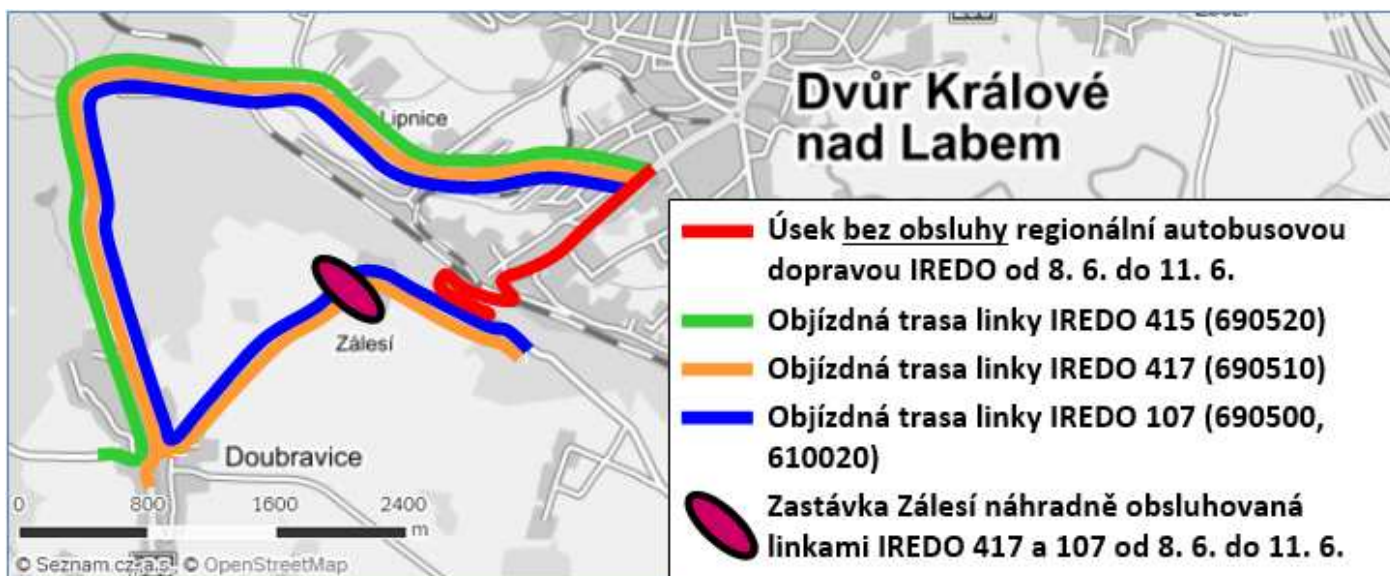

Uzavírka žel. přejezdu u žst. Dvůr Králové n. L.

Od 8. 6. do 11. 6. 2015

Vážení cestujících,

z důvodu uzavírky železničního přejezdu u žst. Dvůr Králové n. L. **od 8. 6. do 11. 6. bude omezen provoz regionálních autobusových linek IREDO 415, 417 a 107.**

Autobusové linky standardně jezdící v trase Doubravice – Zálesí – Dvůr Králové n. L. (IREDO 415 a 417) budou odkloněny přes Lipnici.

Autobusové linky standardně jezdící v trase Malý Libotov – Dvůr Králové n. L. (IREDO 417 a 107) budou odkloněny přes Zálesí, Doubravici a Lipnici. Tyto **linky IREDO 417 a 107 zároveň zajistí náhradní obsluhu Zálesí.**

Po dobu uzavírky jsou vydány výlukové jízdní řády. Ve výlukových jízdních řádech linek IREDO 417 a 107 je zavedeno náhradní obsluhování zastávky Zálesí.

Omlouváme se Vám za případné komplikace v cestování a děkujeme za pochopení.

Informační materiál platí do 11. 6. 2015