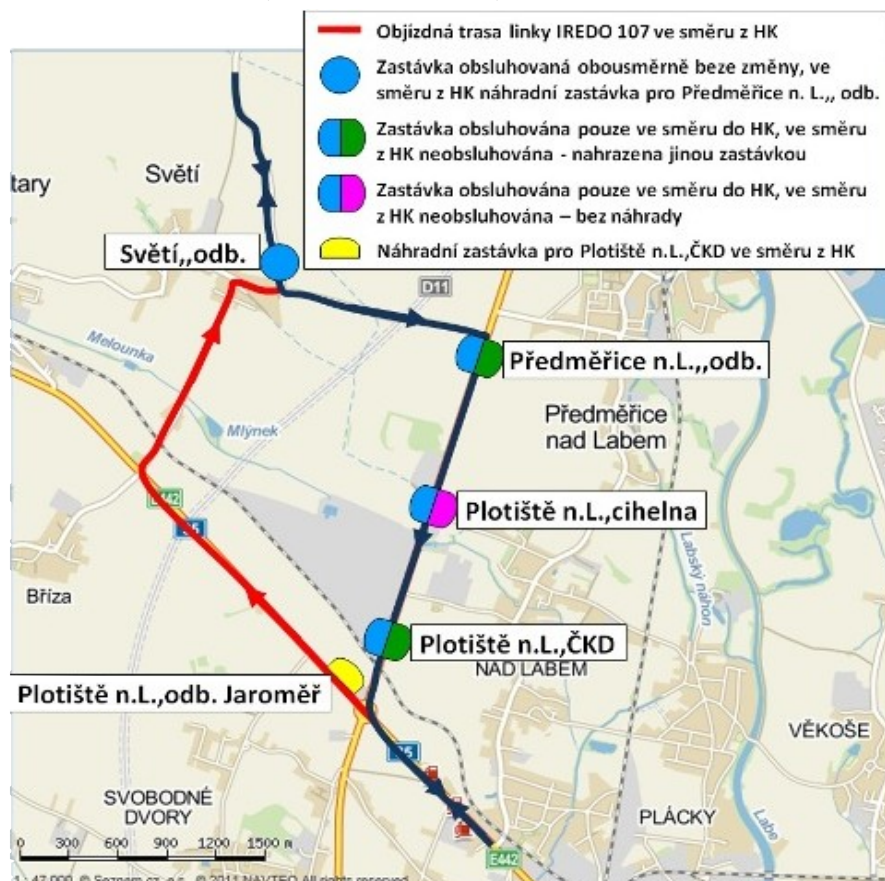

## UZAVÍRKA SILNICE I/33 U ČKD V HRADCI KRÁLOVÉ

1. 4. 2014 – 31. 5. 2014

Vážení cestující,

z důvodu částečné uzavírky silnice I/33 v úseku mezi kruhovým objezdem u ČKD v Hradci Králové a odbočkou do obce Světí v termínu od 1. 4. 2014 do 31. 5. 2014 bude omezen provoz linky IREDO 107.

**Ve směru do Hradce Králové bude provoz beze změn.**

**Ve směru Hradec Králové -> Neděliště** budou spoje linky IREDO 107 odkloněny přes obec Světí a **nebudou obsluhovat zastávky:**

*Hradec Králové, Plotiště n. L., ČKD*

*Hradec Králové, Plotiště n. L., cihelna*

*Předměřice n. L., odb.*

Zastávka *Hradec Králové, Plotiště n. L., ČKD* bude ve směru Hradec Králové -> Neděliště **nahrazena** zastávkou *Hradec Králové, Plotiště n. L., odb. Jaroměř* na objízdné trase na silnici I/35.

Zastávka *Hradec Králové, Plotiště n. L., cihelna* ve směru Hradec Králové -> Neděliště **nebude obsluhována.**

Zastávka *Předměřice n. L., odb.* bude ve směru Hradec Králové -> Neděliště **nahrazena** zastávkou *Světí, odb.*